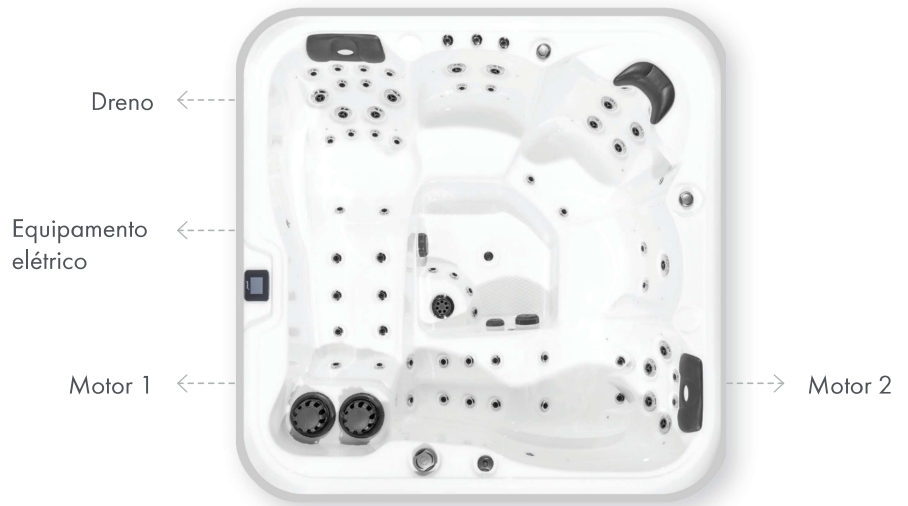

portcrl

double

spa range

Double 520

2.10 x 2.10 x 0.95 m

frequência: 50hz | amperagem: 20a

filtro: 2 (flutuador) | resistência: 3kw

5 lugares (2 deitados)

63 jatos

1 motor 2200w + 1 motor 370/1500w

400kg (sem água)

1100 capacidade de água em litros

230v/3x-230v

Tecnologias

Comando Touch

Desviador de fluxo

UV (Ultravioleta)

Aromaterapia

Lounger duplo

Isolamento triplo

Venturi

Jatos Fonte

LEDs

Desvio