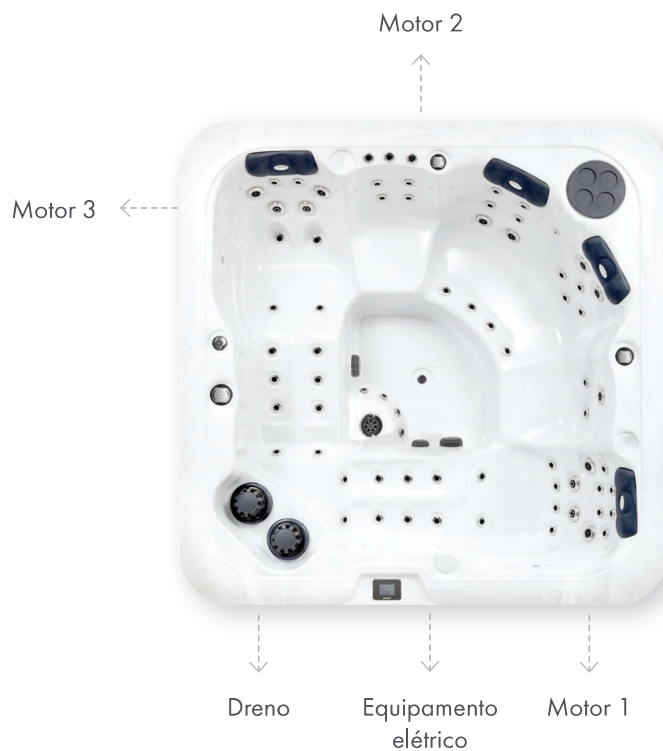

portcrl^o

double

spa range

Double 620

2.30 x 2.30 x 0.95 m

freqüência: 50hz | amperagem: 32a

filtro: 2 (flutuador) | resistência: 3kw

-  6 lugares (2 deitados)
-  69 jatos
-  2 motor 2200w + 1 motor 370/1500w
-  450kg (sem água)
-  1300 capacidade de água em litros
-  230v/3x-230v

Tecnologias

Comando Touch

UV (Ultravioleta)

Aromaterapia

Lounger duplo

Isolamento triplo

Venturi

Jatos Fonte

LEDs

Desvio